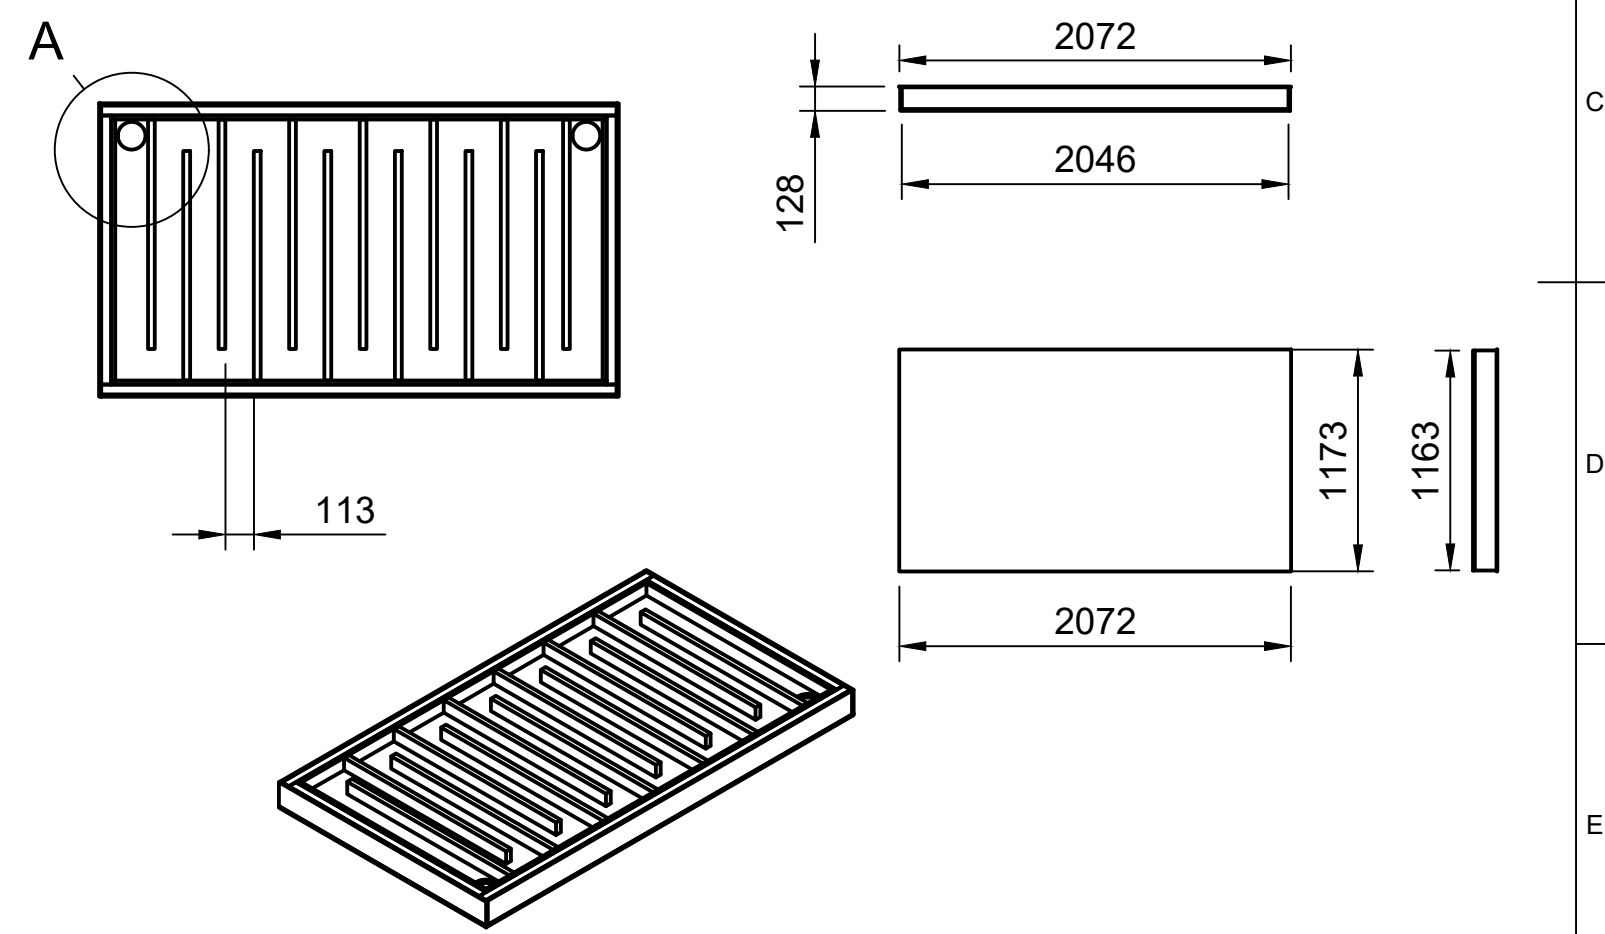

Parts List			
Item	Part Number	Description	Qty
1	A037-PAN-202462424	MDF 8mm 1163x2062mm	1
2	A037-PAN-202462422	MDF 8mm 116x2046mm	2
3	A037-PAN-202462421	MDF 8mm 116x1163mm	2
4	A037-ISO-20246248	Isolation 40mm 1147x2046	1
5	A037-ISO-20246246	Isolation 40mm 76x2046mm	2
6	A037-ISO-20246247	Isolation 40mm 76x1067mm	2
7	A037-PAN-202462423	MDF 16mm 1035x1934mm	1
8	A037-PAN-202462420	MDF 16mm 76x1966mm	2
9	A037-PAN-202462419	MDF 16mm 76x1035mm	2
10	A037-TAS-202462415	Tasseau 27x60mm x 910mm	13
11	A037-VIT-20246241	Verre 4mm 1173x2072mm	1

Asked by OBF-TEST	Created by Marco Bernardo 26.11.2024	Validated by	
	License CC BY-SA international 4.0	Fase DEV	1:20
	Name Corps de chauffe solaire	N° de desenho A037-COR-20246241	
	Versão 1.0	Data de criação 29.11.2024	Folha 1/2