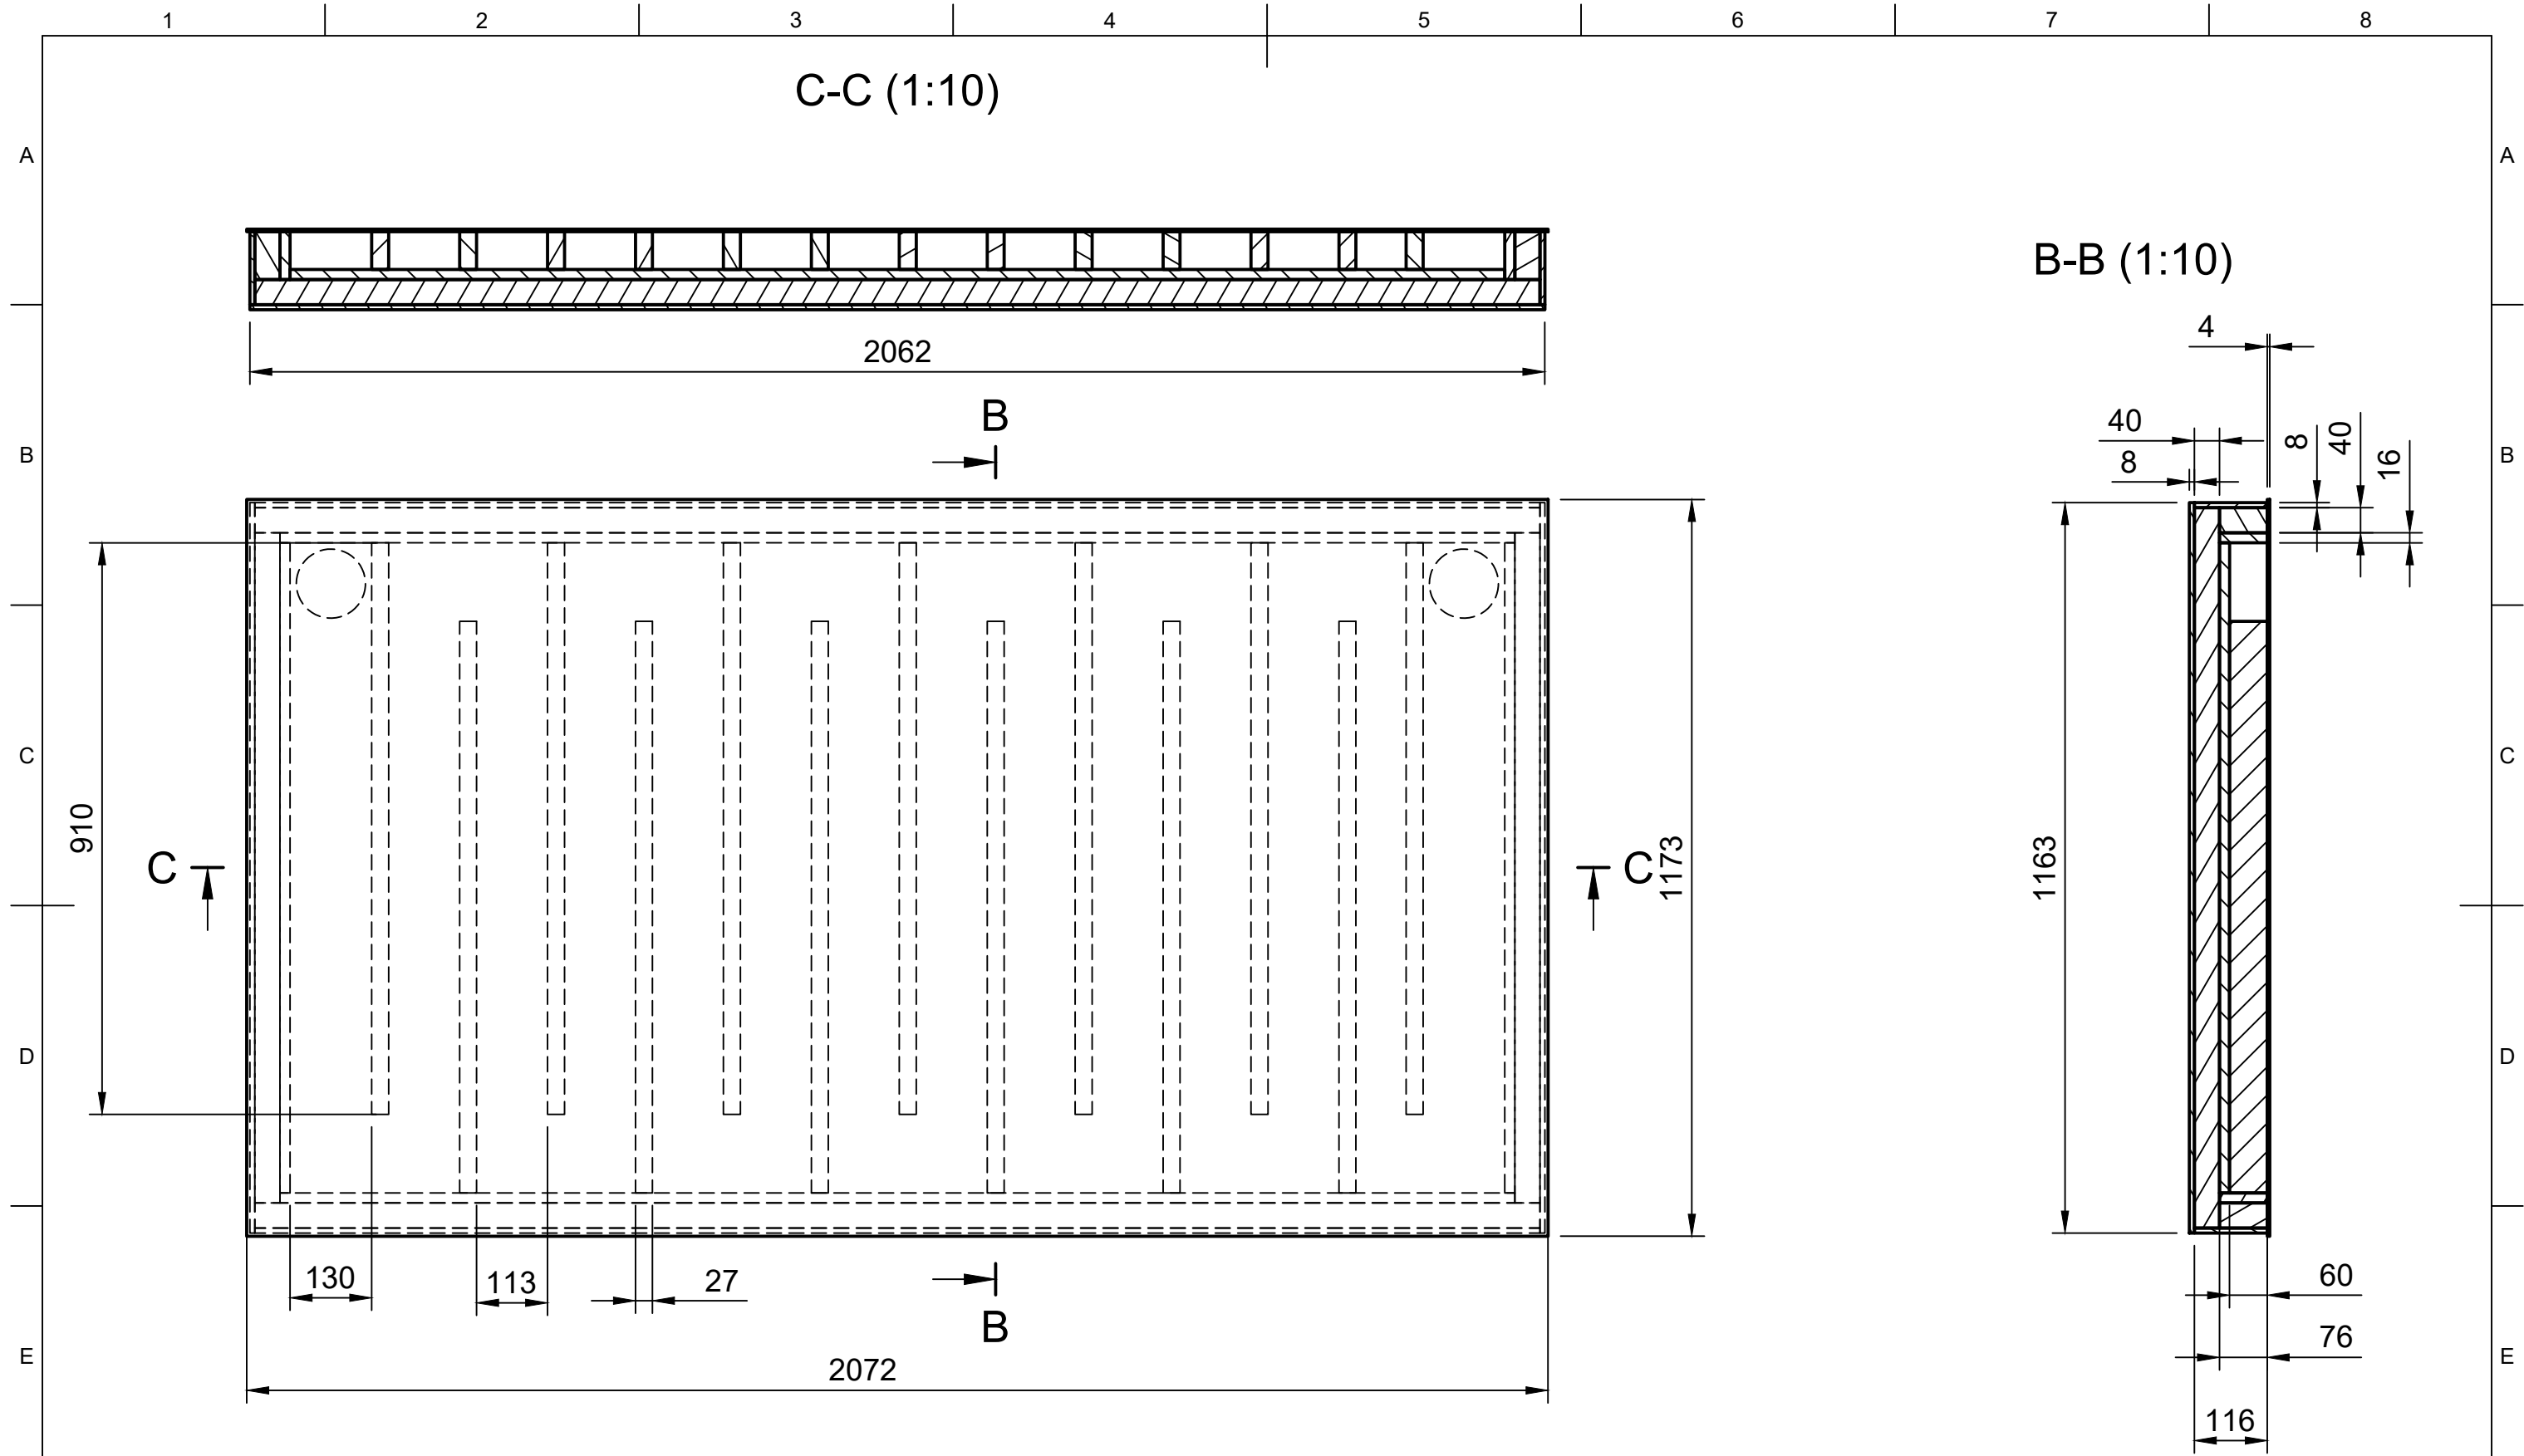

Parts List			
Item	Part Number	Description	Qty
1	A037-PAN-202462424	MDF 8mm 1163x2062mm	1
2	A037-PAN-202462422	MDF 8mm 116x2046mm	2
3	A037-PAN-202462421	MDF 8mm 116x1163mm	2
4	A037-ISO-20246248	Isolation 40mm 1147x2046	1
5	A037-ISO-20246246	Isolation 40mm 76x2046mm	2
6	A037-ISO-20246247	Isolation 40mm 76x1067mm	2
7	A037-PAN-202462423	MDF 16mm 1035x1934mm	1
8	A037-PAN-202462420	MDF 16mm 76x1966mm	2
9	A037-PAN-202462419	MDF 16mm 76x1035mm	2
10	A037-TAS-202462415	Tasseau 27x60mm x 910mm	13
11	A037-VIT-20246241	Verre 4mm 1173x2072mm	1

Asked by OBF-TEST	Created by Marco Bernardo 26.11.2024	Validated by	
	License CC BY-SA international 4.0	Fase DEV	1:20
	Name Corps de chauffe solaire	N° de desenho A037-COR-20246241	
	Versão 1.0	Data de criação 29.11.2024	Folha 1/2